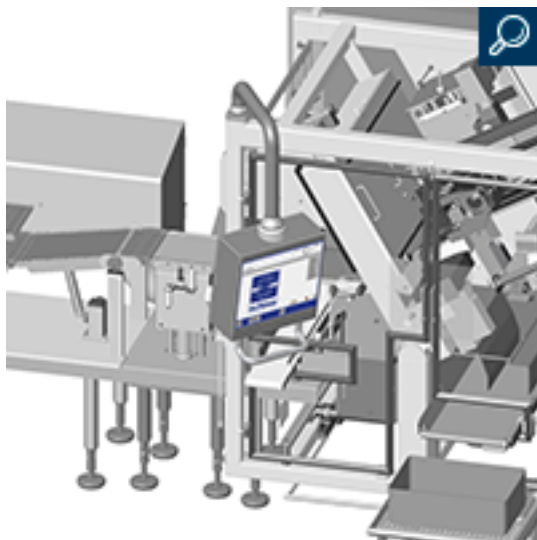

Ihre individuelle Schiwa - weil es auch Ihre Ideen nicht zweimal gibt

Jede Produktlinie von Schiwa wird exakt nach Ihren Anforderungen und Bedürfnissen konfiguriert. Für unsere Kunden haben wir in vielen Jahren enger und vertrauensvoller Zusammenarbeit eine Vielzahl individueller Lösungen in die Realität umgesetzt. Einige Beispiele stellen wir Ihnen vor. Bewegen Sie die Maus einfach entlang der Grafik und Sie erhalten weitere Informationen zu der Darstellung.

Wurst-Schneidelinie

Kochschinken-Schneidelinie

Fleisch-Schneidelinie

Käse-Schneidelinie

Käse-Stückeschneider Blockteiler

Käse-Stückeschneider

Bacon-Schneidelinie

Käse-Schneidelinie Blockteiler U-Form

Käse-Schneidelinie Blockteiler

Käse-Schneidelinie Blockteiler 2

Rohschinken-Schneidelinie Interleaver