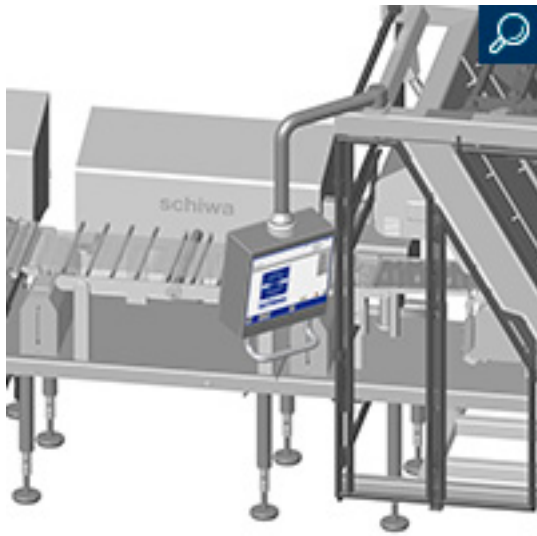

Ihre individuelle Schiwa - weil es auch Ihre Ideen nicht zweimal gibt

Jede Produktlinie von Schiwa wird exakt nach Ihren Anforderungen und Bedürfnissen konfiguriert. Für unsere Kunden haben wir in vielen Jahren enger und vertrauensvoller Zusammenarbeit eine Vielzahl individueller Lösungen in die Realität umgesetzt. Einige Beispiele stellen wir Ihnen vor. Bewegen Sie die Maus einfach entlang der Grafik und Sie erhalten weitere Informationen zu der Darstellung.

Wurst-Schneidelinie

Kochschinken-Schneidelinie

Fleisch-Schneidelinie

Käse-Schneidelinie

Käse-Stückeschneider Blockteiler

Käse-Stückeschneider

Bacon-Schneidelinie

Käse-Schneidelinie Blockteiler U-Form

Käse-Schneidelinie Blockteiler

Käse-Schneidelinie Blockteiler 2

Rohschinken-Schneidelinie Interleaver